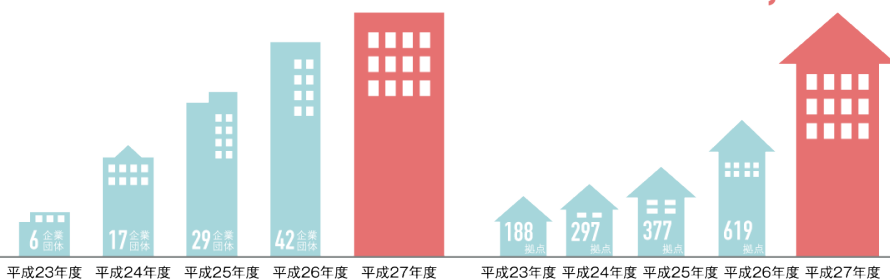

今後も、消費者のみならずが買い物や通勤、通学の途中で気軽に楽しく回収・リサイクルに参加できるように、ハチのキャラクターを回収拠点・リサイクルの目印として掲示します。引き続き、今後のPLA-PLUSプロジェクトにご期待下さい。

回収実施企業数

54 企業・団体

回収拠点数

1,728 拠点

回収されたプラスチック製品の量

1,333 kg

回収実施企業・団体・店舗